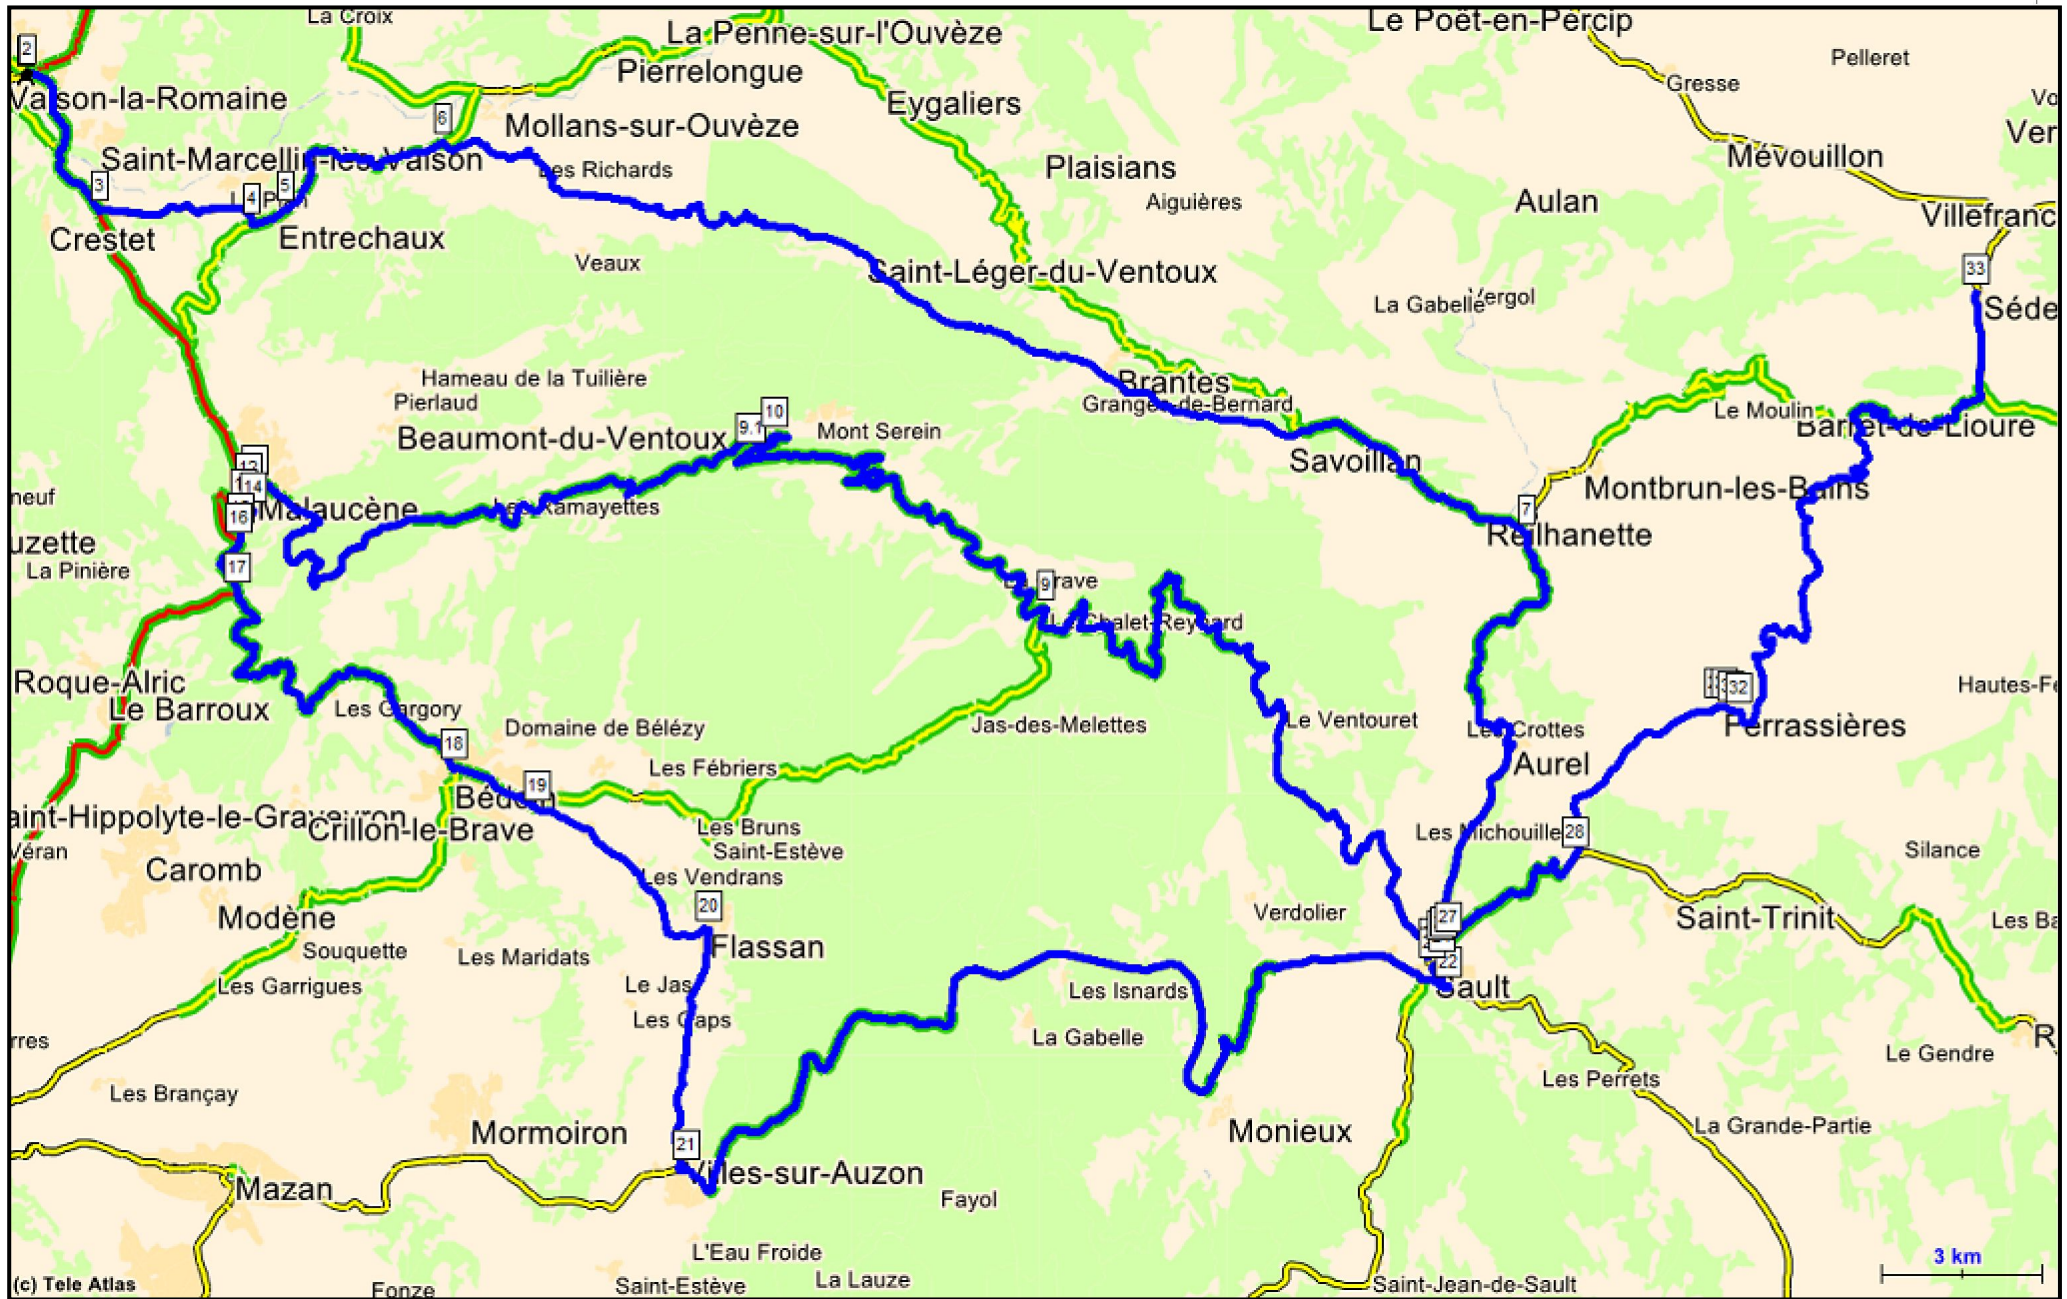

RB ID: 0

RB name: Balade Ventoux - RB Kms: 162,3

(c) Tele Atlas

[www.tripy.be](http://www.tripy.be)

[www.tripy.fr](http://www.tripy.fr)

[www.tripy.lu](http://www.tripy.lu)

[www.tripy.nl](http://www.tripy.nl)