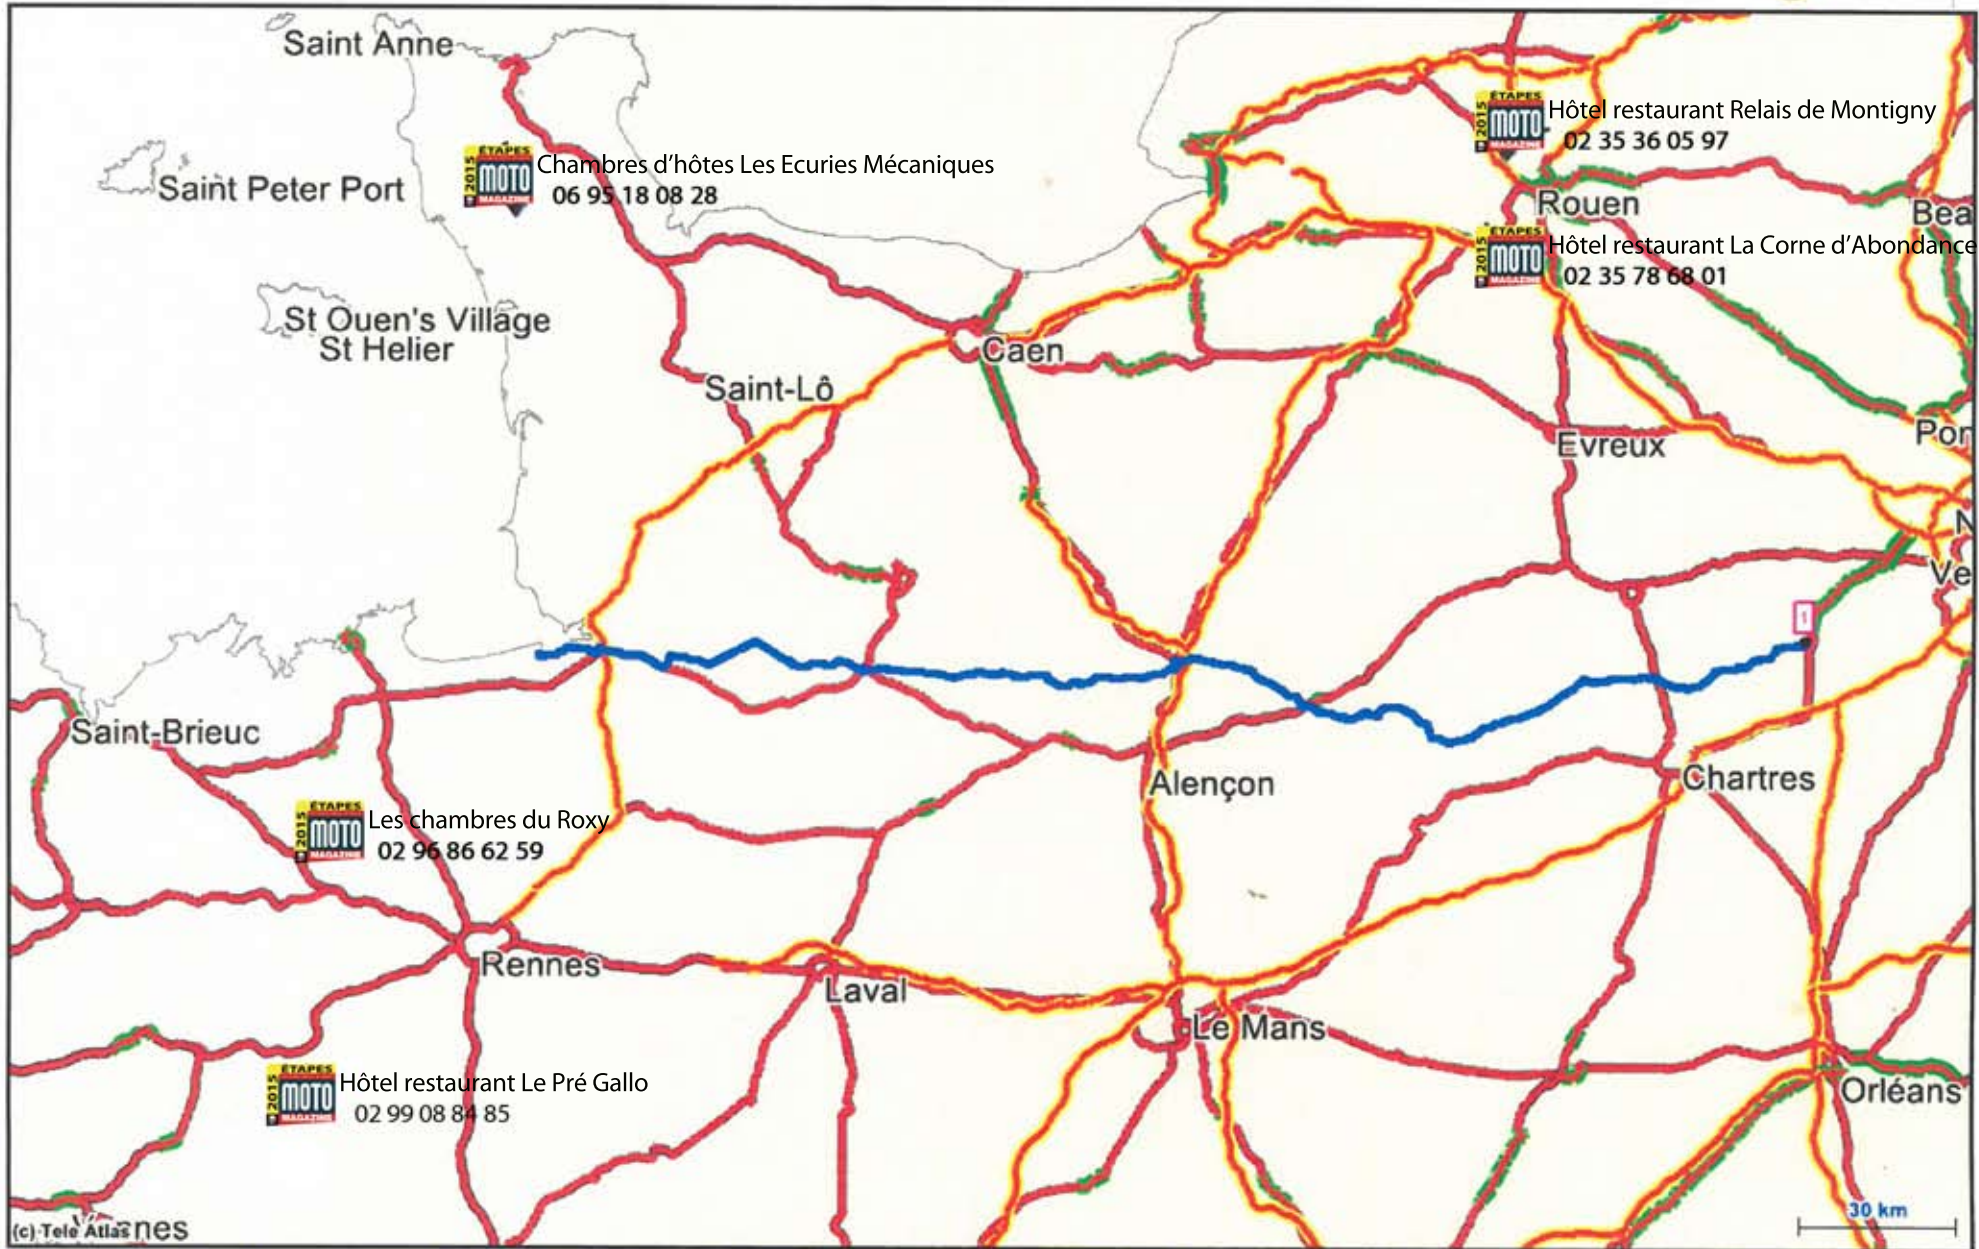

RB ID: 0

RB name: Bretagne Jour 1 - RB Kms: 285,8

(c) Tele Atlas

[www.tripy.be](http://www.tripy.be)

[www.tripy.fr](http://www.tripy.fr)

[www.tripy.lu](http://www.tripy.lu)

[www.tripy.nl](http://www.tripy.nl)